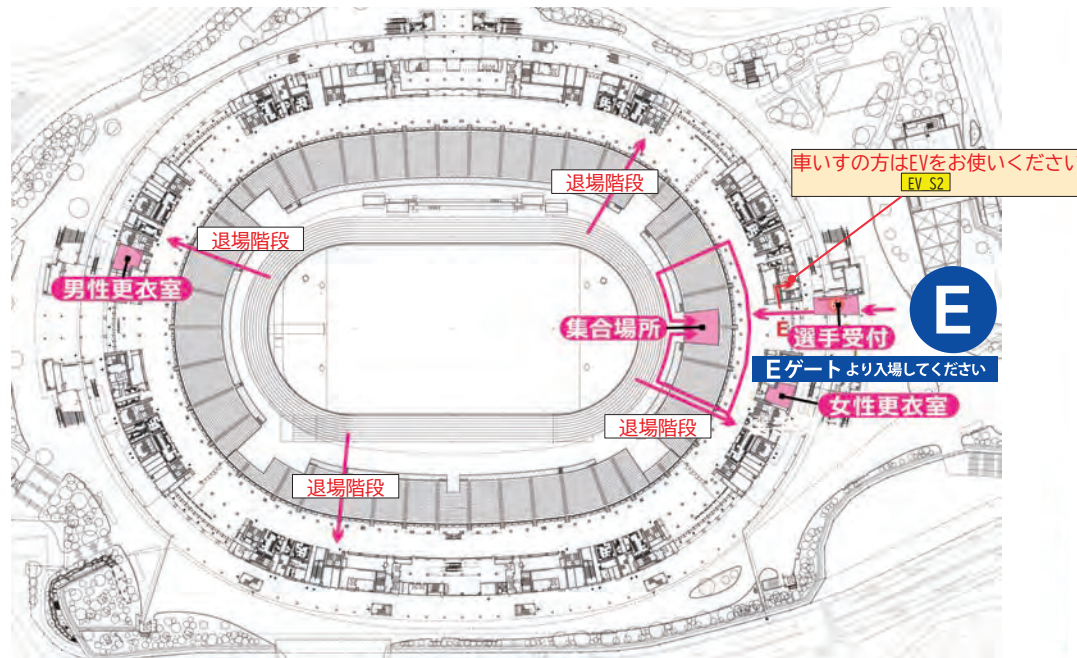

チーム編成とバトンパス練習

～受付～

- ・ゼッケン (アスリートビブス) は、受付時にお渡しいたします。着用して、タイムテーブルに記載される集合時刻にGATE3にお集まりください！

～レース前のウォーミングアップ (15分程度)～

- ・同じチームになったメンバーの確認を行います！
- ・出走順 (第一走者から第八走者までの順番) もこの時に、各チームで決定してください。

- ・マイル日本代表 川端選手や協力選手を中心に、参加者の皆さんでバトン練習を行います！

～レース後～

- ・そのまま解散となります。

ルール

- ① 8×100mリレー
8人チームで1人100mずつ走ります
- ② 走るレーン
走るレーンはオープンで行います
走るレーンは自由です (基本的には1レーンを走ります)
- ③ バトンの受け渡し方法は、マイル方式で行います

4×100m リレーの簡単ルール説明

- ポイント① 1チーム4人が、1本のバトンをつなぎます！
(日本では、通称、四継(ヨンケイ)と呼ばれます！)
- ポイント② 1人約100mを走り、トラック1周400mを駆け抜けます！
第一走者から第四走者まで、指定のレーンを走ります。
- ポイント③ バトンは、テイクオーバーゾーン(バトンの受け渡しゾーン)で大きな声で「ハイ」などと声をかけ、次走者へ渡します。
※非公認の部では、だいたいOKです！審判は優しく見守っています！
例: 走る距離が少し短い距離の選手(=その分少し長めに走る選手)がいても構いません。