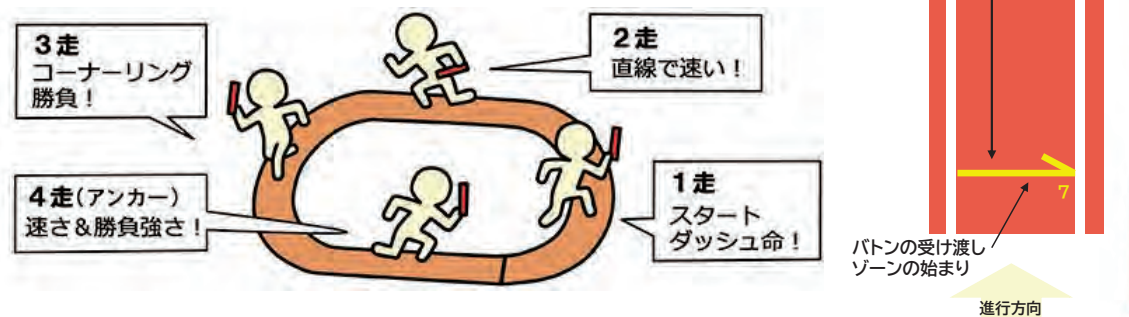

チーム編成とバトンパス練習

～受付～

- ・ゼッケン (アスリートビブス) は、受付時にお渡しいたします。着用して、タイムテーブルに記載される集合時刻にGATE3にお集まりください！

～レース前のウォーミングアップ (15分程度)～

- ・同じチームになったメンバーの確認を行います！
- ・出走順 (第一走者から第八走者までの順番) もこの時に、各チームで決定してください。

- ・マイル日本代表 川端選手や協力選手を中心に、参加者の皆さんでバトン練習を行います！

～レース後～

- ・そのまま解散となります。

ルール

- ① 8×100mリレー
8人チームで1人100mずつ走ります
- ② 走るレーン
走るレーンはオープンで行います
走るレーンは自由です (基本的には1レーンを走ります)
- ③ バトンの受け渡し方法は、マイル方式で行います

4×100m リレーの簡単ルール説明

- ポイント① 1チーム4人が、1本のバトンをつなぎます！
(日本では、通称、四継(ヨンケイ)と呼ばれます！)
- ポイント② 1人約100mを走り、トラック1周400mを駆け抜けます！
第一走者から第四走者まで、指定のレーンを走ります。
- ポイント③ バトンは、テイクオーバーゾーン(バトンの受け渡しゾーン)で大きな声で「ハイ」などと声をかけ、次走者へ渡します。
※非公認の部では、だいたいOKです！審判は優しく見守っています！
例: 走る距離が少し短い距離の選手(=その分少し長めに走る選手)がいても構いません。