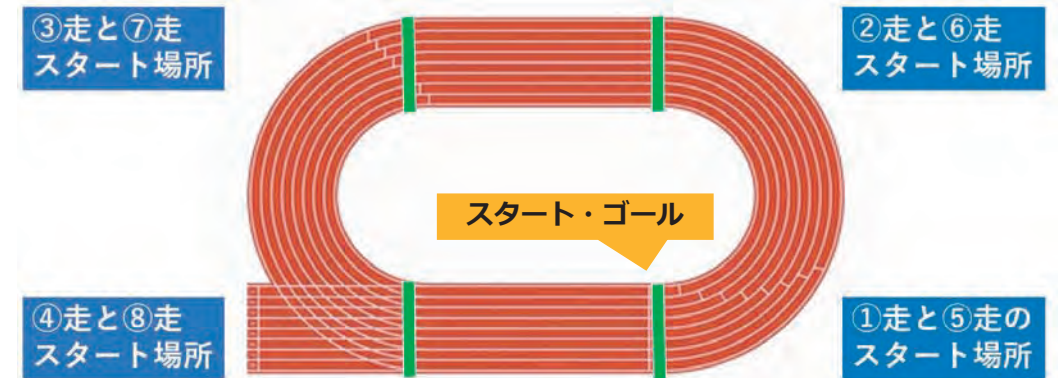

※走者記載は五十音順。チームと走順は当日決定します。

タイムテーブル

高高チームが参加するのは★印の種目です。

14:50 **マイル日本代表プロデュース「Relay For All」**

15:10 **誰でもチャレンジリレー** 参加は【9組】【11組】【12組】

開始時刻	区分	種目		ラウンド	組数	チーム数	招集・集合時刻	招集・集合場所
10:45	リレフェス(公認)	U16女子4×100mリレー		予選	6組 0+8	47	[1~3組] 10:10-10:25 [4~6組] 10:30-10:45	招集所 (GATE5)
11:30	リレフェス(公認)	U16男子4×100mリレー		予選	6組 0+8	47	[1~3組] 10:55-11:20 [4~6組] 11:15-11:30	招集所 (GATE5)
12:20	リレフェス(非公認)	200歳以上リレー	(4×100mR)	TR	5組	42	[1~3組] 11:50-12:00 [4~5組] 12:05-12:15	集合場所 (GATE3)
12:50	リレフェス(非公認)	職場の同僚リレー	(4×100mR)	TR	4組	35	12:20-12:30	
13:15	リレフェス(非公認)	競技団体(NF)対抗リレー	(4×100mR)	TR	1組	4	12:45-12:55	
13:20	リレフェス(非公認)	スポンサー対抗リレー	(4×100mR)	TR	2組	10		
13:30	リレフェス(非公認)	部活動対抗リレー	(4×100mR)	TR	1組	9	13:00-13:10	
13:45	日本選手権	女子4×100mリレー		予選	3組 2+2	27	13:10-13:25	招集所 (GATE5)
14:10	日本選手権	男子4×100mリレー		予選	3組 2+2	27	13:35-13:50	招集所 (GATE5)
14:35	イベント	【マイル日本代表プロデュース】Relay For All	(W-up)				14:05-14:15	集合場所 (GATE3)
★ 14:50	リレフェス(非公認)	【マイル日本代表プロデュース】Relay For All	(8×100mR)	TR	2組	10	14:05-14:15	集合場所 (GATE3)
★ 15:10	リレフェス(非公認)	誰でもチャレンジリレー	(4×100mR)	TR	12組	104	[1~4組] 14:40-14:50 [5~8組] 15:05-15:15 [9~12組] 15:30-15:40	
16:30	日本選手権	女子4×400mリレー		予選	3組 2+2	27	15:55-16:10	
16:55	日本選手権	男子4×400mリレー		予選	3組 2+2	27	16:20-16:35	招集所 (GATE5)

※ TR : タイムレースとなります。予選/決勝のラウンドは実施しません。

※ W-up : 該当する種目の参加者は、選手と一緒にウォーミングアップを行うことができます。

マイル日本代表プロデュース種目 Relay For All (8×100m リレー)

走りだす場所

8人で100mずつ (合計2周) バトンをつなぎます！

他の選手との接触に注意しながら走りましょう！

※当日はスタッフがスタート場所まで誘導します