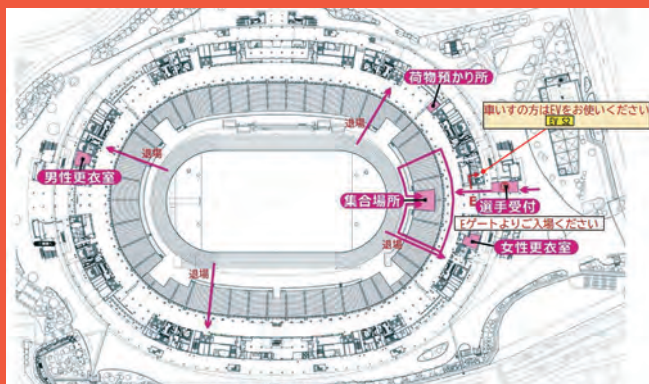

⑥高高野球部時代に、直江津の浜辺、金谷山の急勾配、深雪の中を猛ダッシュしていました。お披露目してまいります。

● ①氏名英語表記 ②卒業回数 ③現所属 ④出身中学 ⑤高校時代の部活動 ⑥リレーに向けて一言 ※敬称略

Memories of 2023

かんたんルール説明

4×100mリレーとは？

- ポイント①** 1チーム4人が、1本のバトンをつなぎます！
(日本では、通称、四継(ヨンケイ)と呼ばれます！)
- ポイント②** 1人約100mを走り、トラック1周400mを駆け抜けます！
第一走者から第四走者まで、指定のレーンを走ります。
- ポイント③** バトンは、テイクオーバーゾーン(バトンの受け渡しゾーン)で大きな声で「ハイ」などと声をかけ、次走者へ渡します。
※非公認の部では、だいたいOKです！審判は優しく見守っています！
例:走る距離が少し短い距離の選手(=その分少し長めに走る選手)がいても構いません。

(日本陸上競技連盟公式サイトより)

● 校友が参加する各種目について

200歳以上リレー (4×100mリレー)

出場する4名の年齢が合計 200歳以上が条件。まだまだ走れるぞ！

職場の同僚リレー (4×100mリレー)

職場のチームワークをリレーで発揮！ 華麗なバトンパスをお見せください！

ウォーキングリレー (4×100mリレー)

競歩ではなくても大丈夫。歩形は気にせず、とにかく歩いてバトンをつなぎましょう。

誰でもチャレンジリレー (4×100mリレー)

国立競技場を走ってみたいと思ったら、チャレンジあるのみ！

選手集合場所案内

「リレーフェスティバル 2024 ベストショットキャンペーン」

リレーフェスティバル2024参戦の校友会東京支部キャンペーンとして、皆様からの当日写真投稿を広く募集することになりました！ 昨今のスマホ機材の性能向上により、お手持ちのスマホで当日の様子が撮影されているかと思えます。国立へ来場した同期とのショット、部活の先輩・後輩とのショット、国立を疾走する校友のショットなど、皆さんが国立競技場で撮った写真をお送りください。