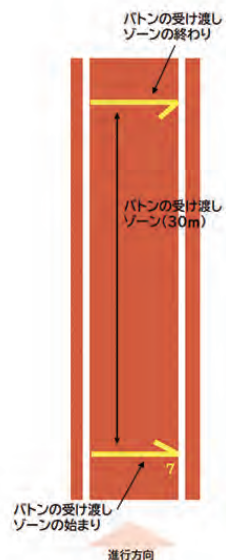

⑥高高野球部時代に、直江津の浜辺、金谷山の急勾配、深雪の中を猛ダッシュしていました。お披露目してまいります。

● ①氏名英語表記 ②卒業回数 ③現所属 ④出身中学 ⑤高校時代の部活動 ⑥リレーに向けて一言 ※敬称略

Memories of 2023

かんたんルール説明

4×100mリレーとは？

- ポイント①** 1チーム4人が、1本のバトンをつなぎます！
(日本では、通称、四継(ヨンケイ)と呼ばれます！)
- ポイント②** 1人約100mを走り、トラック1周400mを駆け抜けます！
第一走者から第四走者まで、指定のレーンを走ります。
- ポイント③** バトンは、テイクオーバーゾーン(バトンの受け渡しゾーン)で大きな声で「ハイ」などと声をかけ、次走者へ渡します。
※非公認の部では、だいたいOKです！審判は優しく見守っています！
例:走る距離が少し短い距離の選手(=その分少し長めに走る選手)がいても構いません。