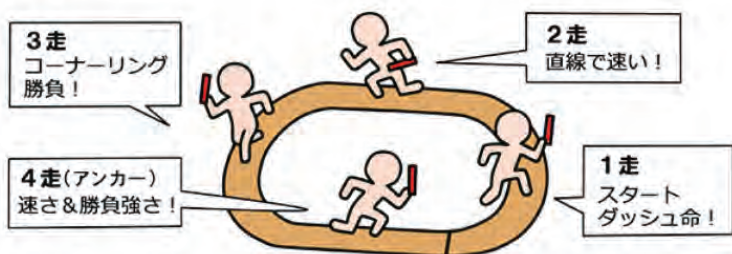

- ①Ayato Iida
- ②高61回
- ③三井不動産リアルティ株
式会社
- ④直江津東中
- ⑤野球部

⑥いつも外回りで客先から客先へと走っています。

高藤優輝

- ①Yuki Takato
- ②高61回
- ③北里大学病院 放射線部
- ④城北中
- ⑤野球部

⑥どなたか怪我をなされた場合は、お声がけください。

阿部太郎

- ①Taro Abe
- ②高61回
- ③個人事業主 採用支援、
育成支援、営業支援をし
ています！
- ④新井中
- ⑤野球部

⑥高高野球部時代に、直江津の浜辺、金谷山の急勾配、深雪の中を猛ダッシュしていました。お披露目してまいります。

● ①氏名英語表記 ②卒業回数 ③現所属 ④出身中学 ⑤高校時代の部活動 ⑥リレーに向けて一言 ※敬称略

Memories of 2023

かんたんルール説明

4×100mリレーとは？

- ポイント①** 1チーム4人が、1本のバトンをつなぎます！
(日本では、通称、四継(ヨンケイ)と呼ばれます！)
- ポイント②** 1人約100mを走り、トラック1周400mを駆け抜けます！
第一走者から第四走者まで、指定のレーンを走ります。
- ポイント③** バトンは、テイクオーバーゾーン(バトンの受け渡しゾーン)で大きな声で「ハイ」などと声をかけ、次走者へ渡します。
※非公認の部では、だいたいOKです！審判は優しく見守っています！
例:走る距離が少し短い距離の選手(=その分少し長めに走る選手)がいても構いません。

(日本陸上競技連盟公式サイトより)

● 校友が参加する各種目について

200歳以上リレー (4×100mリレー)

出場する4名の年齢が合計 200歳以上が条件。まだまだ走れるぞ！

職場の同僚リレー (4×100mリレー)

職場のチームワークをリレーで発揮！ 華麗なバトンパスをお見せください！

ウォーキングリレー (4×100mリレー)

競歩ではなくても大丈夫。歩形は気にせず、とにかく歩いてバトンをつなぎましょう。